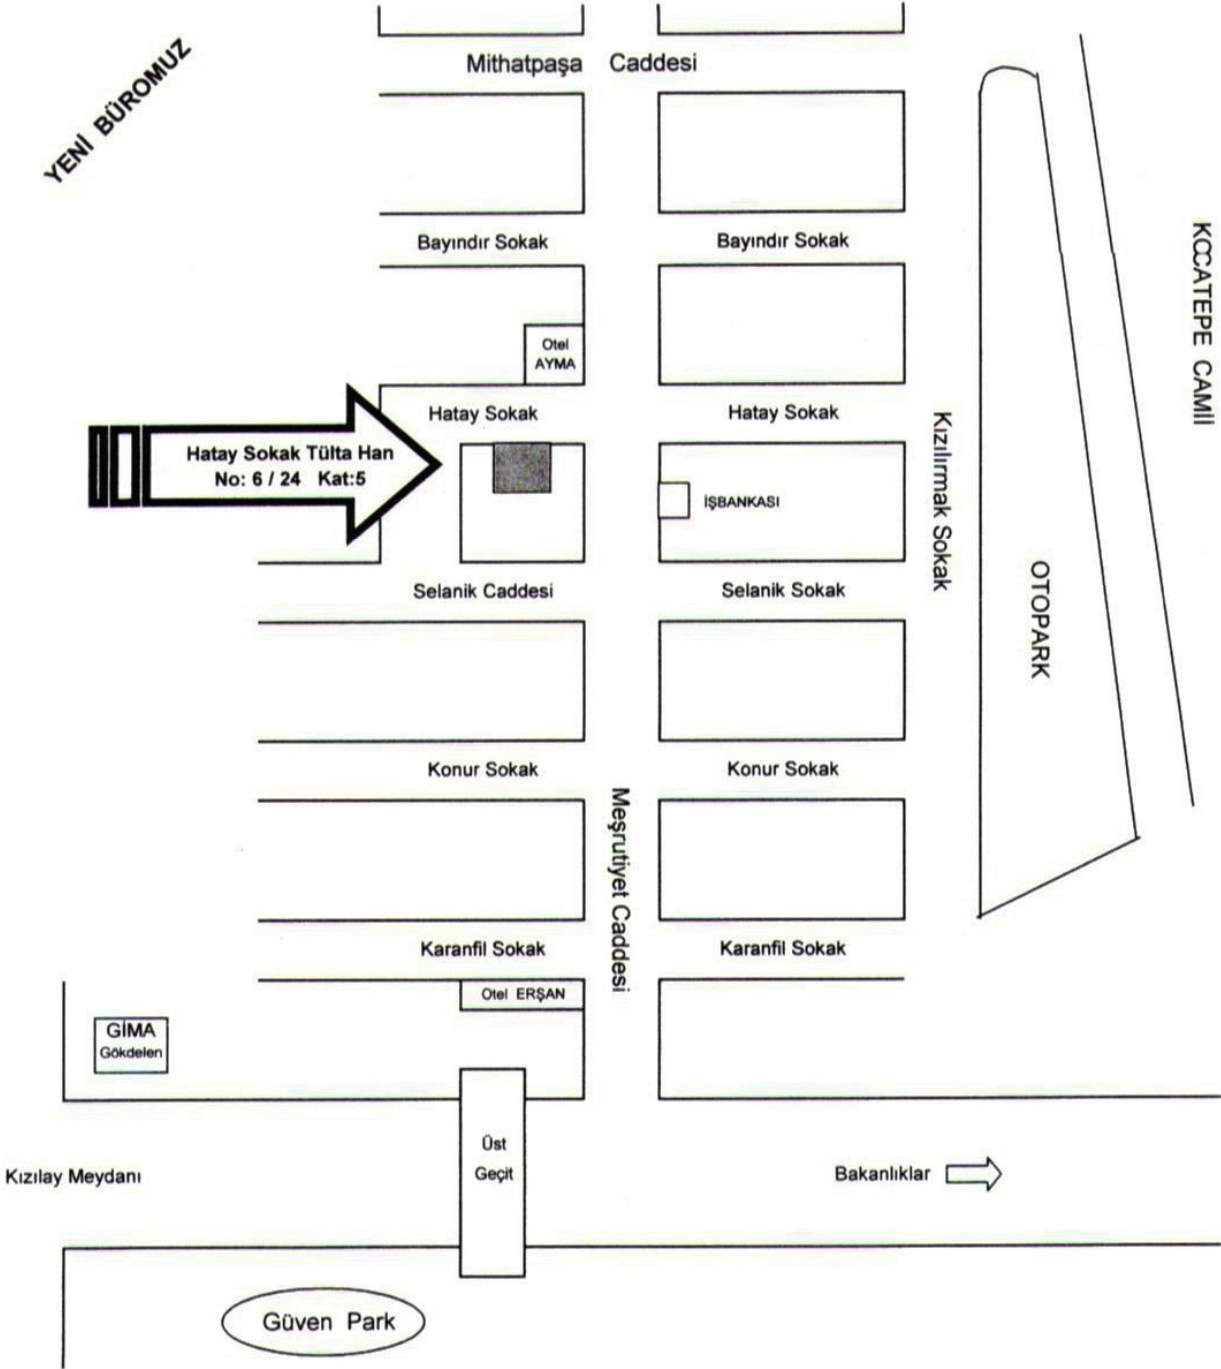

YENİ BÜROMUZ

TUKDER
TUĞLA ve KİREMIT ÜRETİCİLERİ DERNEĞİ

Meşrutiyet Cad. Hatay Sok. Tülta Han No: 6 / 24 Kızılay - ANKARA
Tel 0.312.4190743 Fax 0.312.4190744 www.tukder.org gsekreter@tukder.org